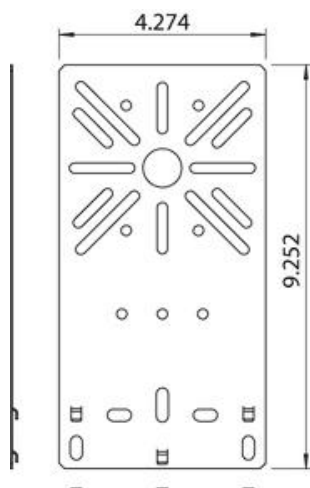

Technisches Datenblatt

Montageplatte flach FS

Artikelnummer: 7084757

Montageplatte in flacher Bauform zur Befestigung am Seitenholm der Kabelrinne.
Befestigungsschraube FRS B 6x12 bitte separat bestellen.

St Stahl

FS bandverzinkt

Stammdaten

Artikelnummer	7084757
Typ	MP FL FS
Bezeichnung 1	Montageplatte
Bezeichnung 2	flache Bauform
Hersteller	OBO
Dimension	235x120
Werkstoff	Stahl
Oberfläche	bandverzinkt
Oberflächennorm	DIN EN 10346
Kleinste VK-Einheit	1
Mengeneinheit	Stück
Gewicht	19,2 kg
Gewichtseinheit	kg/100 St.

Technisches Datenblatt

Montageplatte flach FS

Artikelnummer: 7084757

Abmessungen

Breite	120 mm
Breite	4,72 in
Höhe	235 mm
Blechstärke	1 mm

Technische Daten

Ausführung	vertikal
Befestigungsart	Schraubbefestigung
Rostfreier Stahl, gebeizt	nein