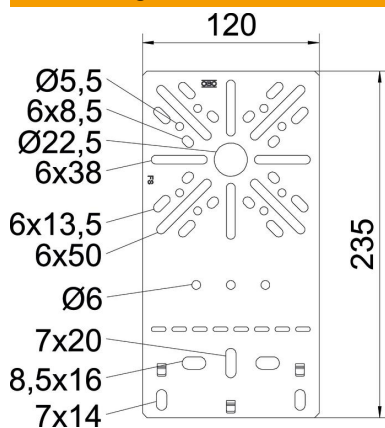

Technisches Datenblatt

Montageplatte flach FS

Artikelnummer: 7084757

Montageplatte in flacher Bauform zur Befestigung am Seitenholm der Kabelrinne.
Befestigungsschraube FRS B 6x12 bitte separat bestellen.

St Stahl

FS bandverzinkt

Stammdaten

Artikelnummer	7084757
Typ	MP FL FS
Bezeichnung 1	Montageplatte
Bezeichnung 2	flache Bauform
Hersteller	OBO
Dimension	235x120
Werkstoff	Stahl
Oberfläche	bandverzinkt
Oberflächennorm	DIN EN 10346
Kleinste VK-Einheit	1
Mengeneinheit	Stück
Gewicht	19,2 kg
Gewichtseinheit	kg/100 St.

Technisches Datenblatt

Montageplatte flach FS

Artikelnummer: 7084757

Abmessungen

Breite	120 mm
Breite	4,72 in
Höhe	235 mm
Blechstärke	1 mm

Technische Daten

Ausführung	vertikal
Befestigungsart	Schraubbefestigung
Rostfreier Stahl, gebeizt	nein